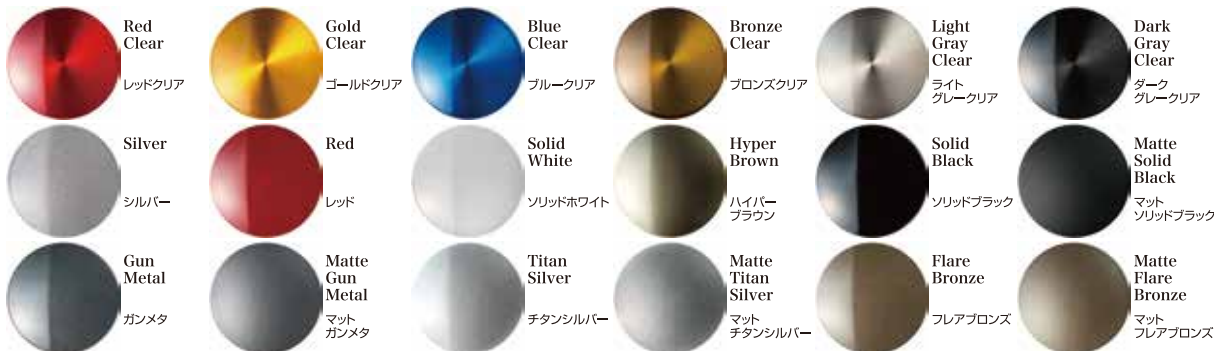

Order Color オーダーカラー

※日本にて厳選した塗装工場にて塗装。 上記はオーダーカラーの一例です。
※印刷は実際と色調が若干異なることがあります。ご了承ください。